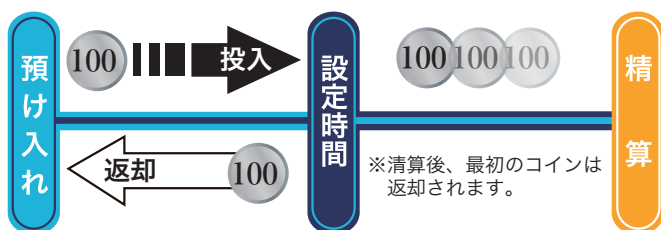

# タイムサービス ロッカー

一定時間はコインリターン式の「無料サービス」が可能で、あらかじめ設定した時間を超過して使用した場合は、料金を徴収できるロッカーです。

利用者へのサービスのため「無料コインロッカー」を設置する商業施設、テーマパーク、病院、学校など様々な施設に最適です。

NEW

タッチパネル

延滞お知らせランプ

コインリターン式

長時間の占有使用を防止。  
+ 管理業務の軽減。  
|| 利用者、管理者の「困った」を解決。

## ■標準サイズのバリエーション

■TS-3WK-S / TS-3WK

■TS-4WK-S / TS-4WK

■TS-5WK-S / TS-5WK

■TS-2TK-S / TS-2TK

	TS-3WK-S	TS-3WK	TS-4WK-S	TS-4WK	TS-5WK-S	TS-5WK	TS-2TK-S	TS-2TK
口数	4口	6口	6口	8口	8口	10口	5口	6口
1口有効内寸法 (mm)	W346×D422×H505		W346×D422×H370		W346×D422×H290		W226×D422×H774	
外形寸法 (mm)	W840×D455×H1790						W900×D455×H1790	

一定時間無料 赤ランプ点滅 超過料金発生

●設定時間内は無料で使用出来ます。  
※「コインリターン方式」ーコイン返却

●設定時間を超過して使用した場合は、  
精算機にて精算（超過料金の支払い）を行い  
荷物を取り出す方式です。  
※その際、最初に投入したコインはKEYを回すこと  
により返却されます。