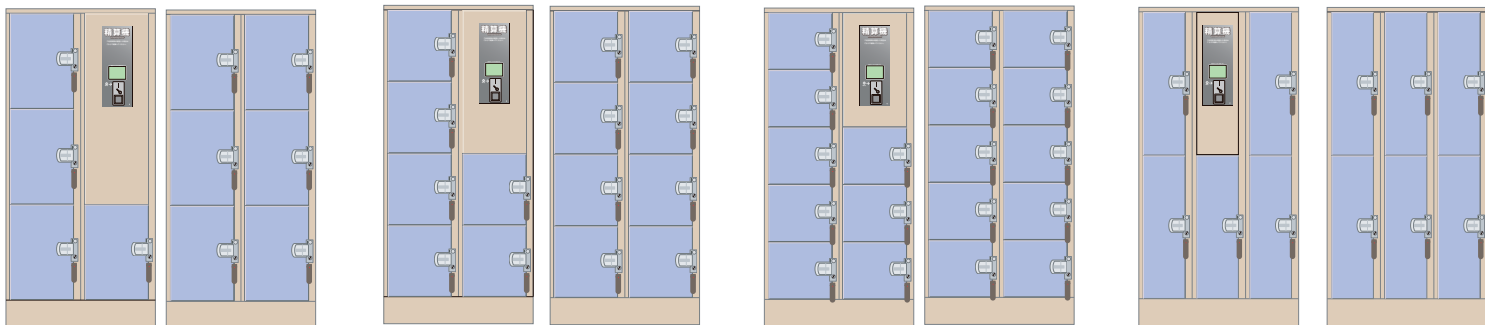

■標準サイズのバリエーション

■TS-3WK-S / TS-3WK

■TS-4WK-S / TS-4WK

■TS-5WK-S / TS-5WK

■TS-2TK-S / TS-2TK

	TS-3WK-S	TS-3WK	TS-4WK-S	TS-4WK	TS-5WK-S	TS-5WK	TS-2TK-S	TS-2TK
口数	4口	6口	6口	8口	8口	10口	5口	6口
1口有効内寸法 (mm)	W346×D422×H505		W346×D422×H370		W346×D422×H290		W226×D422×H774	
外形寸法 (mm)	W840×D455×H1790						W900×D455×H1790	

一定時間無料 赤ランプ点滅 超過料金発生