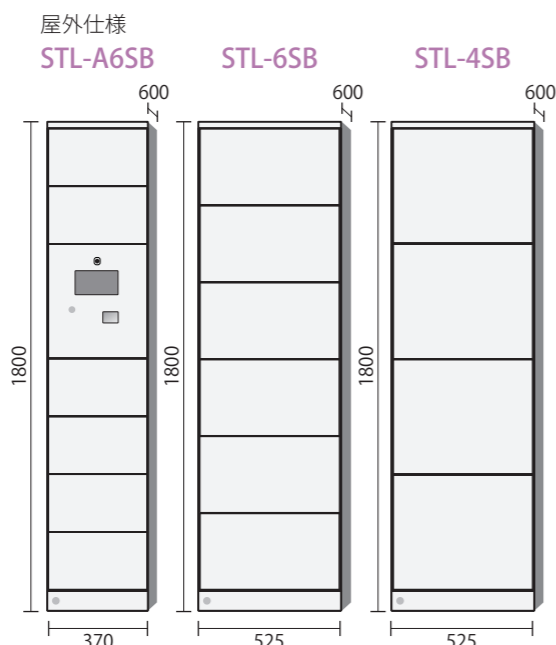

主要ラインナップ

主な仕様

- 認証方式: QRコード、PIN*
  ※受け取り時の認証のみPINによる運用も可能
- 使用履歴: 5,000件
- 最大接続数: 14列
- 表示言語: 日本語・英語
  (英語は受け取り操作画面のみ)

標準色

扉 : ホワイト
(日塗工 25-85A)

店舗内設置を配慮した省スペースサイズ

設置面積は一般的な宅配ボックス*1と比べて約2/5と省スペースです。幅わずか約30cmで店舗内にA3用紙のスペースがあれば設置ができます。

*1. W500×D600(mm)として