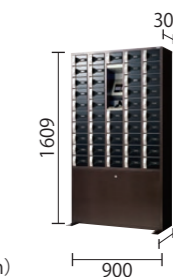

22扉

一口有効内寸法：
W126×D280×H199(mm)