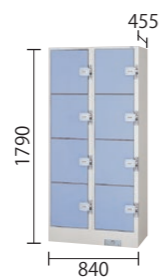

6人用
(2列3段: 6口)

AC-4WCP
VP-4W