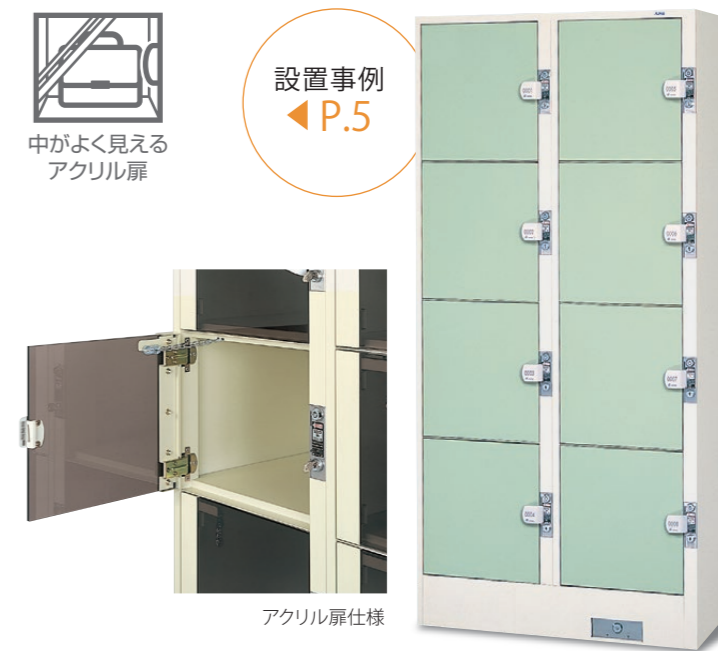

### 主な仕様

- 運用方式: 有料式/リターン式
- 最大投入枚数:

有料式		リターン式	
10円	3枚	10円	2枚
50円	3枚	50円	2枚
100円	3枚	100円	2枚
500円(オプション)	2枚	500円(オプション)	2枚
専用メダル	3枚	専用メダル	2枚

# INSシリーズ

丈夫で長持ち。  
スタンダードなコインロッカーの決定版です。

設置場所を選ばない、スタンダードなシリーズです。堅牢なケーシングに定評があります。アクリル扉で内部が見える仕様もお選びいただけます。

設置事例  
◀ P.5