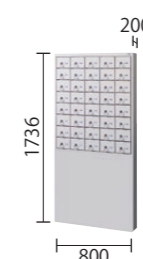

40扉(5列8段)

一口有効内寸法:
W118×D145×H94