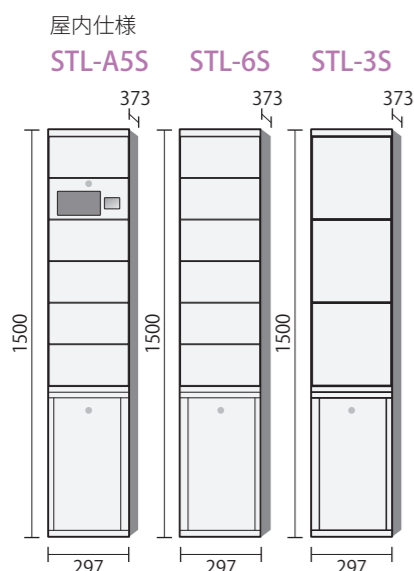

主要ラインナップ

主な仕様

- 認証方式: QRコード、PIN*
  ※受け取り時の認証のみPINによる運用も可能
- 使用履歴: 5,000件
- 最大接続数: 14列
- 表示言語: 日本語・英語
  (英語は受け取り操作画面のみ)

標準色

扉 : ホワイト
(日塗工 25-85A)

店舗内設置を配慮した省スペースサイズ

設置面積は一般的な宅配ボックス*1と比べて約2/5と省スペースです。幅わずか約30cmで店舗内にA3用紙のスペースがあれば設置ができます。

*1. W500×D600(mm)として