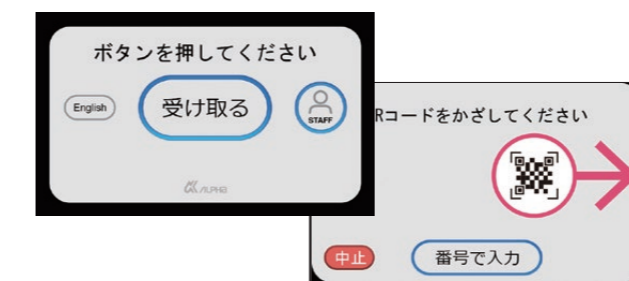

クラウド管理で多様な受け渡し運用ニーズに対応。 省スペース仕様から屋外仕様まで幅広いラインナップ。

入庫から引き渡しまでクラウドサーバーに接続したロッカーが管理。
お客様自身でいつでも、非対面でピックアップが可能です。

設置事例
◀ P.7

主要ラインナップ

主な仕様

- 認証方式: QRコード、PIN*
  ※受け取り時の認証のみPINによる運用も可能
- 使用履歴: 5,000件
- 最大接続数: 14列
- 表示言語: 日本語・英語
  (英語は受け取り操作画面のみ)

標準色

扉 : ホワイト
(日塗工 25-85A)

店舗内設置を配慮した省スペースサイズ

設置面積は一般的な宅配ボックス*1と比べて約2/5と省スペースです。幅わずか約30cmで店舗内にA3用紙のスペースがあれば設置ができます。

*1. W500×D600(mm)として

1列5扉からスタート(屋内仕様)

運用形態にあわせて1列5扉から最大14列83扉まで連結、制御ができます。また、運用状況の変化に合わせて途中からの増設も可能です。

API システム連携

貴社システムとAPI連携することで、効率的で充実したサービスを構築することができます。また、PCブラウザによる操作だけでロッカー運用を可能にする、弊社ロッカープラットフォーム環境もご用意できます。導入ハードルがさがり、早期運用が可能になります。

わかりやすいインターフェイス

わかりやすい画面レイアウトに加え、色の識別が困難な方にも識別できる配色にするなど、見やすさとわかりやすさを考慮したデザインです。また、冬季に手袋*2をしたままでもタッチ操作が可能な高感度タッチパネルを採用しました。

*2. 手袋の種類、材質により反応しないこともあります。

扉サイズは2種類(屋内仕様)

品物の大きさに合わせ、SサイズとMサイズの扉をご用意しました。医薬品、衣料品、日用雑貨、保存食品など様々な業種でお使いいただけます。

その他の機能

- 入庫時の入れ間違いお知らせ機能 特許出願中
- 入出庫時に施錠した扉の再解錠機能 特許出願中
- 停電時は手動による解錠操作が可能
- メモリ保持機能で停電復旧後に自動復帰
- 防犯カメラによる静止画記録(オプション)
- 使用履歴のデータ書き出し
- トップ画面にオリジナルバナー画像表示(有償)