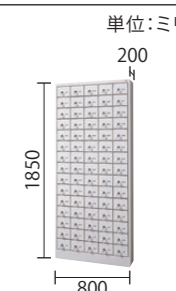

ANK-5K15

75扉(5列15段)

一口有効内寸法:
W118×D145×H94