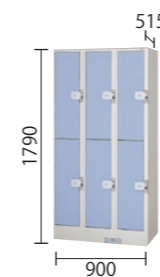

AC-4WCP  
VP-4W

8人用  
(2列4段: 8口)

AC-5WCP  
VP-5W

10人用  
(2列5段: 10口)

AC-1TCP  
VP-1T

3人用  
(3列1段: 3口)

AC-2TCP  
VP-2T

6人用  
(3列2段: 6口)