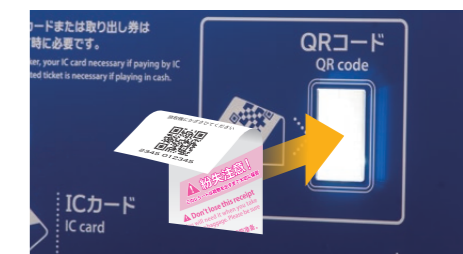

スムーズに、安心してお使いいただくために。

キャッシュレス決済対応・QRコード認証

現金、電子マネー、QRコード、クレジットの各種決済に対応します。お荷物の取り出し時はレシートに印刷されたQRコードで、ロッカーを開けることができます。