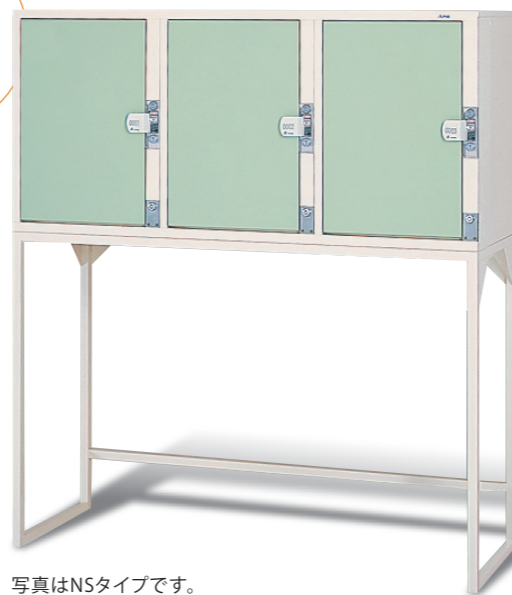

バリアフリーシリーズ

ACCP・VPタイプ
neo・NSタイプ

ハンディキャップをお持ちの方をサポートし、付き添いの方にも安心の設計です。

扉を開けた時に手で押さえる必要がない、「ストップヒンジ」を採用しました。大きな手すりを付けたタイプや、車椅子でもロッカーを正面から楽にご使用いただけるよう、低段設計で車椅子が入るスペースを設けたタイプもご用意しました。

車いす対応仕様有
安心手すり仕様有
扉開状態で保持

設置事例
◀P.5

写真はNSタイプです。

安全手すり
ご利用をしっかりとサポートする大きな安全手すりを取付けています。

扉開状態で保持
扉が90度を開いたまま止まります。扉を手で押さえる必要がなく、何度も開ける煩わしさを解消しています。

外装はカスタマイズ対応を承ります。

標準色

ACCP・VPタイプ

扉: ソフトバイオレット (DIC P-373 第1版)   筐体: グレイッシュアイボリー (日塗工 25-75B)

neo・NSタイプ

扉: ソフトグリーン (日塗工 42-70D)   扉: ソフトピンク (日塗工 09-70D)   筐体: アイボリー (日塗工 25-80C)

AC-1WCP-PH/
VP-1W-PH

2人用
(2列1段: 2口)

AC-1TCP-PH/
VP-1T-PH

3人用
(3列1段: 3口)

AC-2TCP-PH/
VP-2T-PH

6人用
(3列2段: 6口)

neo-1W-PH/
NS-1W-PH

2人用
(2列1段: 2口)

neo-1T-PH/
NS-1T-PH

3人用
(3列1段: 3口)

neo-2T-PH/
NS-2T-PH

6人用
(3列2段: 6口)

単位: ミリ

セルフベンダー

とれたて新鮮な野菜や果物に卵、レジャーのお土産、アイデア次第でどなたでも気軽に無人販売できます。

様々な商品を同時に販売でき、価格帯もそれぞれ設定できる、無人販売ロッカーです。購入も、管理面もシンプルで簡単。電源も不要なので、設置場所を選びません。

電源不要   無人販売   中がよく見えるアクリル扉

コインを投入して
ハンドルを回します。

ハンドル

ハンドルを左に回して商品を取り出します。

八万ロック

管理者用マスターキーを差し込み、ハンドルを右に回すと施錠できます。

管理者用マスターキー

コインボックス

コインボックスに集金されます。