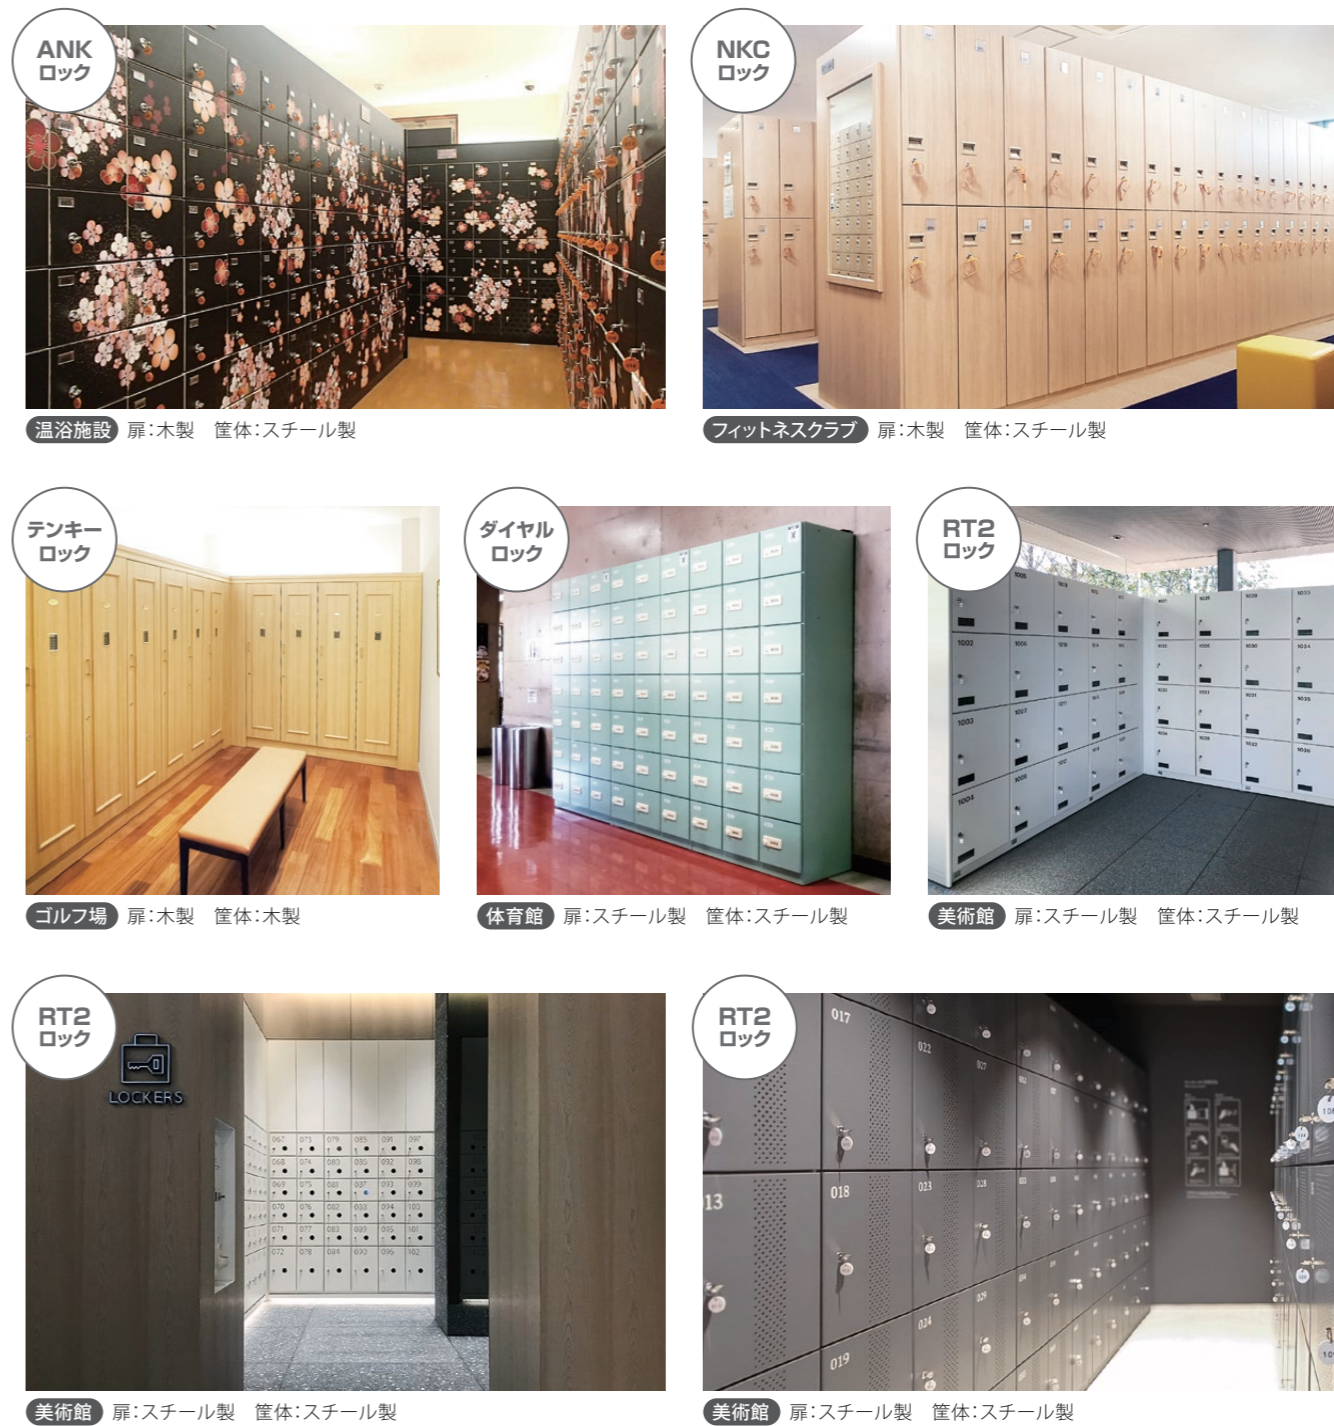

施設や空間の雰囲気に合わせて ご希望通りのロッカーをお届けします。

利用シーンに合わせたご要望をかたちにします。選べる豊富なキー&ロックは、ご利用者の利便性や安全性にお応えすると共に、管理・運用の業務向上と負担軽減にも貢献します。また、環境に合わせたレイアウトや演出も自由自在にアレンジでき、施設の価値を高めます。

設置事例

カスタムメイド ロッカーの選び方

まず、要となるロック選びから。
アルファロッカーの強みである用途に合わせた豊富な種類をご用意しております。
そして外装選びで空間とのコーディネート。
本体を決めたらご希望のロッカーの完成です。

step 1 ロックを選ぶ

運用方法、管理業務、安全性、コストを考慮して最適なロックをお選びください。

step 2 仕様を決める

用途や収納品の種類により最適な扉レイアウト、アクセサリをお選びください。

step 3 デザインを決める

ロッカールームのイメージを左右する、材質、色をお選びください。