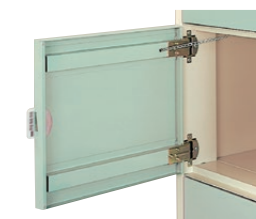

バリアフリーシリーズ

ACCP・VPタイプ
neo・NSタイプ

ハンディキャップをお持ちの方をサポートし、付き添いの方にも安心の設計です。

扉を開けた時に手で押さえる必要がない、「ストップヒンジ」を採用しました。大きな手すりを付けたタイプや、車椅子でもロッカーを正面から楽にご使用いただけるよう、低段設計で車椅子が入るスペースを設けたタイプもご用意しました。

車いす対応仕様有
安心手すり仕様有
扉開状態で保持

設置事例
◀P.5

安全手すり
ご利用をしっかりとサポートする大きな安全手すりを取付けています。

扉開状態で保持
扉が90度を開いたまま止まります。扉を手で押さえる必要がなく、何度も開ける煩わしさを解消しています。

外装はカスタマイズ対応を承ります。

標準色

ACCP・VPタイプ

扉: ソフトバイオレット (DIC P-373 第1版)   筐体: グレイッシュアイボリー (日塗工 25-75B)

neo・NSタイプ

扉: ソフトグリーン (日塗工 42-70D)   扉: ソフトピンク (日塗工 09-70D)   筐体: アイボリー (日塗工 25-80C)

AC-1WCP-PH/
VP-1W-PH

2人用
(2列1段: 2口)

AC-1TCP-PH/
VP-1T-PH

3人用
(3列1段: 3口)

AC-2TCP-PH/
VP-2T-PH

6人用
(3列2段: 6口)

neo-1W-PH/
NS-1W-PH

2人用
(2列1段: 2口)

neo-1T-PH/
NS-1T-PH

3人用
(3列1段: 3口)

neo-2T-PH/
NS-2T-PH

6人用
(3列2段: 6口)

単位: ミリ

セルフベンダー

とれたて新鮮な野菜や果物に卵、レジャーのお土産、アイデア次第でどなたでも気軽に無人販売できます。

様々な商品を同時に販売でき、価格帯もそれぞれ設定できる、無人販売ロッカーです。購入も、管理面もシンプルで簡単。電源も不要なので、設置場所を選びません。

電源不要   無人販売   中がよく見えるアクリル扉

コインを投入して
ハンドルを回します。

ハンドル

ハンドルを左に回して商品を取り出します。

八万ロック

管理者用マスターキーを差し込み、ハンドルを右に回すと施錠できます。

管理者用マスターキー

コインボックス

コインボックスに集金されます。

主な仕様

- 電源不使用
- [ケーシング部分]
- 受入コイン: 100円または500円
- 受入コイン枚数: 100円/1~6枚, 500円1~2枚
  ※500円は特注 ※100円硬貨と500円硬貨の混合は不可。
- [扉部分]
- 透明アクリル
- [その他]
- 使用条件: 垂直姿勢
- 耐水機能: なし

標準色

扉金具: グリーン (日塗工 52-40L)   筐体: ホワイト (日塗工 N-95)

主な管理・運用

- 有料式
- 販売価格: 自由に設定できる。
- 商品展開: 異なる商品の同時販売が可能。商品ごとに違う単価の設定もできる。
- 解錠された扉の施錠: 管理者用マスターキーのみで行える。各扉ごとに施錠。
- 集金管理: 本体下のコインボックスをマスターキーにて開き、集金。

18扉
(3列6段: 18口)