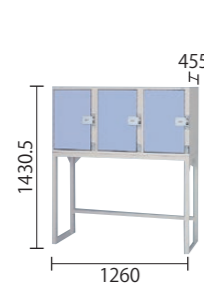

neo・NSタイプ

扉: ソフトグリーン (日塗工 42-70D)      扉: ソフトピンク (日塗工 09-70D)      筐体: アイボリー (日塗工 25-80C)

AC-1WCP-PH/  
VP-1W-PH

2人用  
(2列1段: 2口)

AC-1TCP-PH/  
VP-1T-PH

3人用  
(3列1段: 3口)

AC-2TCP-PH/  
VP-2T-PH

6人用  
(3列2段: 6口)