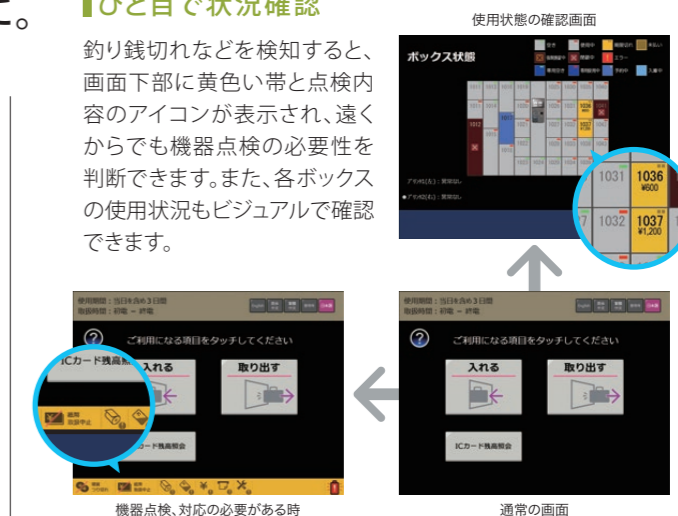

## 管理業務の一層の効率化のために。

### 外国人のお客様に備えて

ロッカーの画面と音声案内は5言語に対応します。また、お客様のスマートフォンで画面のQRコードを読み取ると、ロッカーの使い方を13カ国語に翻訳して確認\*1できます。

\*1. QR Translator\*は(株)PIJIN社が提供するサービスです

### ひと目で状況確認

釣り銭切れなどを検知すると、画面下部に黄色い帯と点検内容のアイコンが表示され、遠くからでも機器点検の必要性を判断できます。また、各ボックスの使用状況もビジュアルで確認できます。