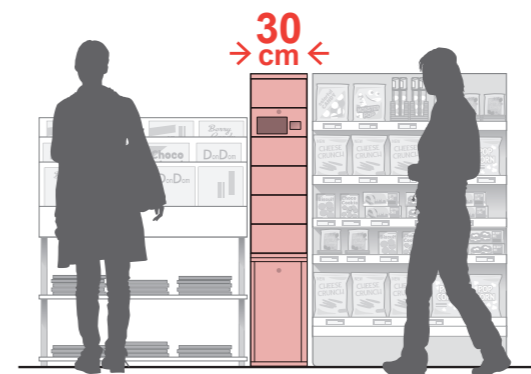

クラウド管理で多様な受け渡し運用ニーズに対応。 省スペース仕様から屋外仕様まで幅広いラインナップ。

入庫から引き渡しまでクラウドサーバーに接続したロッカーが管理。
お客様自身でいつでも、非対面でピックアップが可能です。

設置事例
◀ P.7

主要ラインナップ

主な仕様

- 認証方式: QRコード、PIN*
  ※受け取り時の認証のみPINによる運用も可能
- 使用履歴: 5,000件
- 最大接続数: 14列
- 表示言語: 日本語・英語
  (英語は受け取り操作画面のみ)

標準色

扉 : ホワイト
(日塗工 25-85A)

店舗内設置を配慮した省スペースサイズ

設置面積は一般的な宅配ボックス*1と比べて約2/5と省スペースです。幅わずか約30cmで店舗内にA3用紙のスペースがあれば設置ができます。

*1. W500×D600(mm)として

1列5扉からスタート(屋内仕様)

運用形態にあわせて1列5扉から最大14列83扉まで連結、制御ができます。また、運用状況の変化に合わせて途中からの増設も可能です。

API システム連携

貴社システムとAPI連携することで、効率的で充実したサービスを構築することができます。また、PCブラウザによる操作だけでロッカー運用を可能にする、弊社ロッカープラットフォーム環境もご用意できます。導入ハードルがさがり、早期運用が可能になります。

わかりやすいインターフェイス

わかりやすい画面レイアウトに加え、色の識別が困難な方にも識別できる配色にするなど、見やすさとわかりやすさを考慮したデザインです。また、冬季に手袋*2をしたままでもタッチ操作が可能な高感度タッチパネルを採用しました。

*2. 手袋の種類、材質により反応しないこともあります。

扉サイズは2種類(屋内仕様)

品物の大きさに合わせ、SサイズとMサイズの扉をご用意しました。医薬品、衣料品、日用雑貨、保存食品など様々な業種でお使いいただけます。

その他の機能

- 入庫時の入れ間違いお知らせ機能 特許出願中
- 入出庫時に施錠した扉の再解錠機能 特許出願中
- 停電時は手動による解錠操作が可能
- メモリ保持機能で停電復旧後に自動復帰
- 防犯カメラによる静止画記録(オプション)
- 使用履歴のデータ書き出し
- トップ画面にオリジナルバナー画像表示(有償)