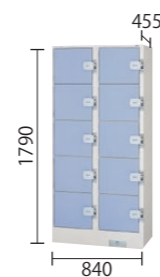

8人用
(2列4段: 8口)

AC-5WCP
VP-5W