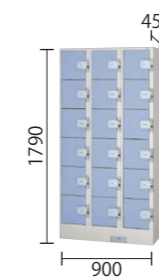

15人用
(3列5段: 15口)

AC-6TCP
VP-6T