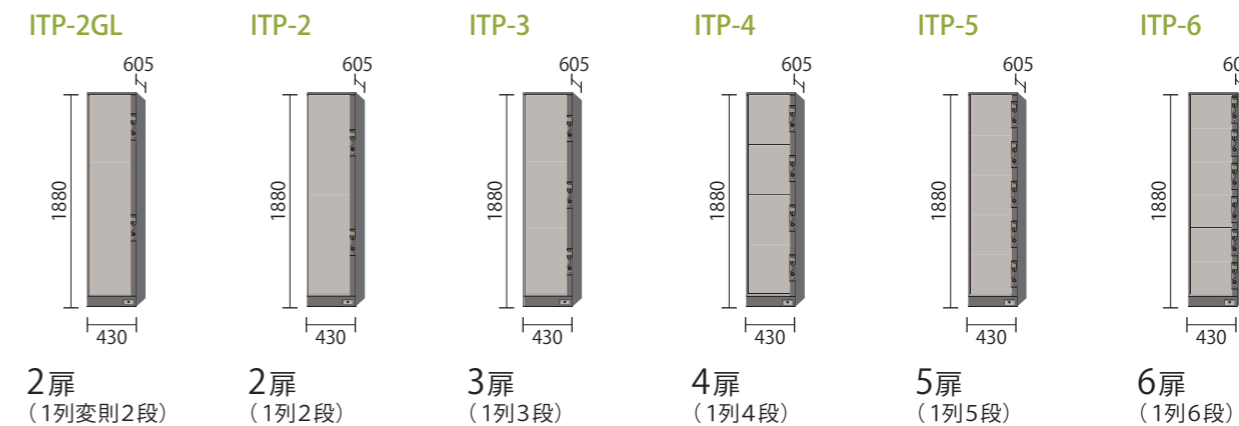

標準色

扉：ライトグレー
(日建設計 N95-Y6)

筐体：ダークグレー
(日建設計 N95-N8)

単位：ミリ