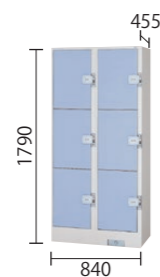

### 主な仕様 (ACCP、VP共通)

● 運用方式: 有料式/リターン式

● 最大投入枚数:

有料式		リターン式	
10円	3枚	10円	1枚
50円	2枚	50円	1枚
100円	6枚	100円	2枚
500円(オプション)	1枚	500円(オプション)	1枚
専用メダル	1枚	専用メダル	1枚

AC-2WCP  
VP-2W

4人用  
(2列2段: 4口)

AC-3WCP  
VP-3W

6人用  
(2列3段: 6口)