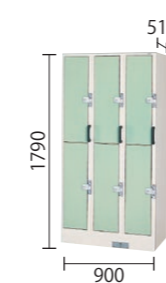

neo-1W-PH/  
NS-1W-PH

2人用  
(2列1段: 2口)

neo-1T-PH/  
NS-1T-PH

3人用  
(3列1段: 3口)

neo-2T-PH/  
NS-2T-PH

6人用  
(3列2段: 6口)

単位: ミリ