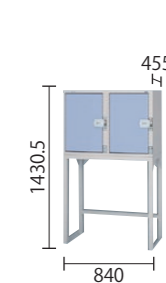

標準色

ACCP・VPタイプ

扉: ソフトバイオレット (DIC P-373 第1版)   筐体: グレイッシュアイボリー (日塗工 25-75B)

neo・NSタイプ

扉: ソフトグリーン (日塗工 42-70D)   扉: ソフトピンク (日塗工 09-70D)   筐体: アイボリー (日塗工 25-80C)

AC-1WCP-PH/
VP-1W-PH