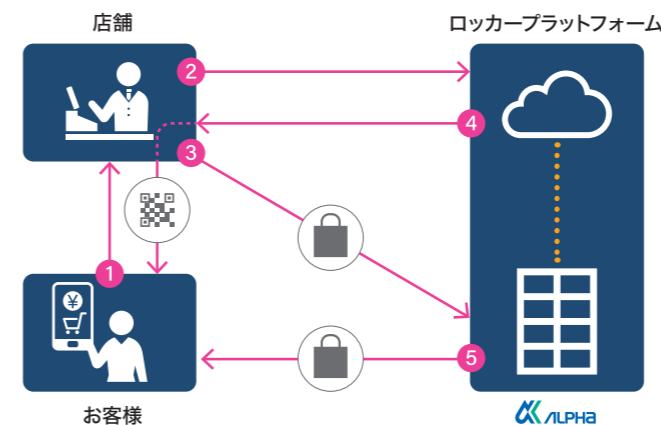

クラウド管理で多様な受け渡し運用ニーズに対応。 省スペース仕様から屋外仕様まで幅広いラインナップ。

入庫から引き渡しまでクラウドサーバーに接続したロッカーが管理。
お客様自身でいつでも、非対面でピックアップが可能です。

設置事例
◀ P.7

主要ラインナップ

主な仕様

- 認証方式: QRコード、PIN*
  ※受け取り時の認証のみPINによる運用も可能
- 使用履歴: 5,000件
- 最大接続数: 14列
- 表示言語: 日本語・英語
  (英語は受け取り操作画面のみ)

標準色

扉 : ホワイト
(日塗工 25-85A)

店舗内設置を配慮した省スペースサイズ

設置面積は一般的な宅配ボックス*1と比べて約2/5と省スペースです。幅わずか約30cmで店舗内にA3用紙のスペースがあれば設置ができます。

*1. W500×D600(mm)として

1列5扉からスタート(屋内仕様)

運用形態にあわせて1列5扉から最大14列83扉まで連結、制御ができます。また、運用状況の変化に合わせて途中からの増設も可能です。

API システム連携

貴社システムとAPI連携することで、効率的で充実したサービスを構築することができます。また、PCブラウザによる操作だけでロッカー運用を可能にする、弊社ロッカープラットフォーム環境もご用意できます。導入ハードルがさがり、早期運用が可能になります。

わかりやすいインターフェイス

わかりやすい画面レイアウトに加え、色の識別が困難な方にも識別できる配色にするなど、見やすさとわかりやすさを考慮したデザインです。また、冬季に手袋*2をしたままでもタッチ操作が可能な高感度タッチパネルを採用しました。

*2. 手袋の種類、材質により反応しないこともあります。

扉サイズは2種類(屋内仕様)

品物の大きさに合わせ、SサイズとMサイズの扉をご用意しました。医薬品、衣料品、日用雑貨、保存食品など様々な業種でお使いいただけます。

その他の機能

- 入庫時の入れ間違いお知らせ機能 特許出願中
- 入出庫時に施錠した扉の再解錠機能 特許出願中
- 停電時は手動による解錠操作が可能
- メモリ保持機能で停電復旧後に自動復帰
- 防犯カメラによる静止画記録(オプション)
- 使用履歴のデータ書き出し
- トップ画面にオリジナルバナー画像表示(有償)