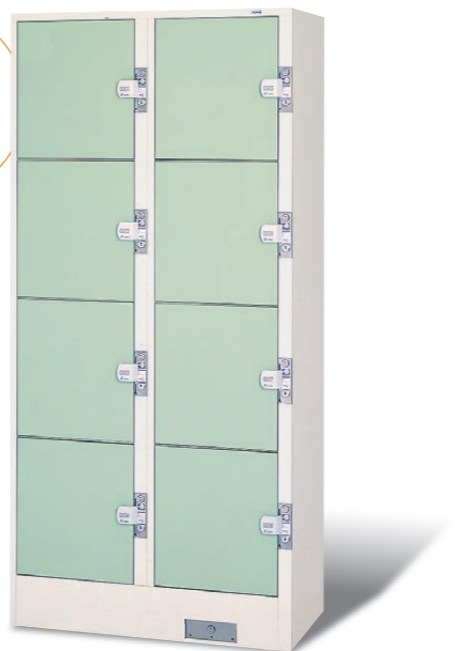

# Ineoシリーズ

スタンダードなロッカーでローコスト版を実現。  
導入しやすさも特長です。

更衣室から手荷物保管、あらゆる施設のベーシックなご利用シーンに対応できる、リーズナブルなロッカーです。

設置事例  
◀ P.5