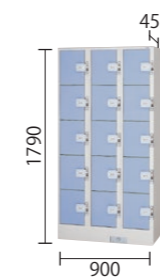

6人用
(3列2段: 6口)

AC-5TCP
VP-5T