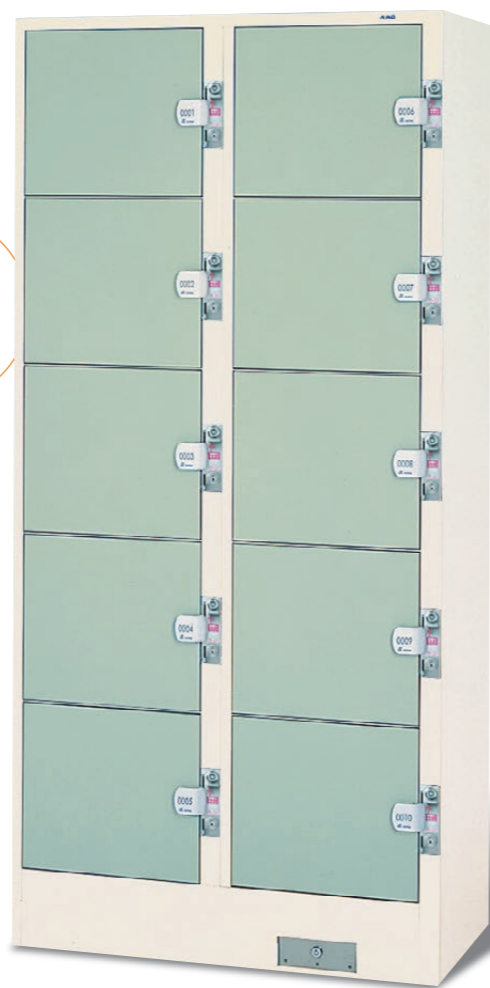

DEPシリーズ グリーン購入法適合

「お支払いは一度だけで、何度も開閉できて便利!」
「お帰りボタンを押すと料金が戻って嬉しい!」

何度もロッカーの荷物を出し入れすることが多いレジャーシーン。
はじめのお支払い後は何度も荷物を出し入れが可能で、ご利用後に料金の一部が返却されます。
ご利用の方にも嬉しいサービスとロッカーの回転率向上が特長です。

設置事例
◀ P.4

標準色

	扉 : ソフトグリーン (日塗工 42-70D)
	筐体: アイボリー (日塗工 25-80C)

お支払いは
はじめの施錠時の一度だけ!
何度でも鍵だけで扉の開け閉めが可能です。

お帰りボタン
ご利用後は解錠してお帰りボタンを押すと
コインが(一部)返却されます。

八万ロック
非常時には、管理者用マスターキーを差し
込み簡単に解錠できます。

ソリッドロック
鍵の紛失時に脱着交換が簡単に行えます。

主な仕様

● 運用方式: 有料式	● 回収設定枚数:	● 返却設定枚数:
● 最大投入枚数:	10円 0~3枚	10円 1~2枚 (5枚受入時は2枚返却)
10円 5枚	50円 0~2枚	50円 1枚
50円 3枚	100円 0~5枚	100円 1~2枚 (7枚受入時は2枚返却)
100円 7枚		

DEP-2W	DEP-3W	DEP-4W	DEP-5W	DEP-1T	DEP-2T	DEP-5T	DEP-6T
4人用 (2列2段: 4口)	6人用 (2列3段: 6口)	8人用 (2列4段: 8口)	10人用 (2列5段: 10口)	3人用 (3列1段: 3口)	6人用 (3列2段: 6口)	15人用 (3列5段: 15口)	18人用 (3列6段: 18口)

単位: ミリ