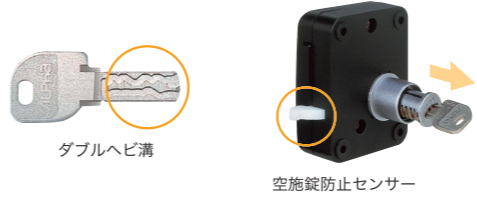

鍵式

高いセキュリティと管理のしやすさが魅力。