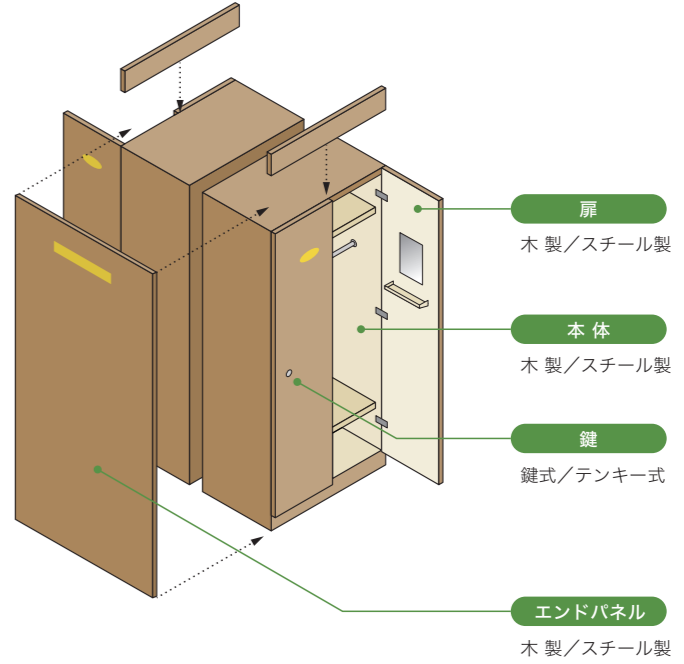

木製
鍵式

木製
鍵式

木製
鍵式

スチール製
テンキー式

木製
鍵式

木

製ロッカーはロッカールームにぬくもりと安らぎをあたえるとても大切なアイテムです。クラブハウスのコンセプトにあわせて材質、色、サイズ、鍵の種類を自由にカスタマイズできます。豊富な実績に基づくロッカーのレイアウト図と共に最適なご提案をさせていただきます。

- 扉 木製/スチール製
- 本体 木製/スチール製
- 鍵 鍵式/テンキー式
- エンドパネル 木製/スチール製